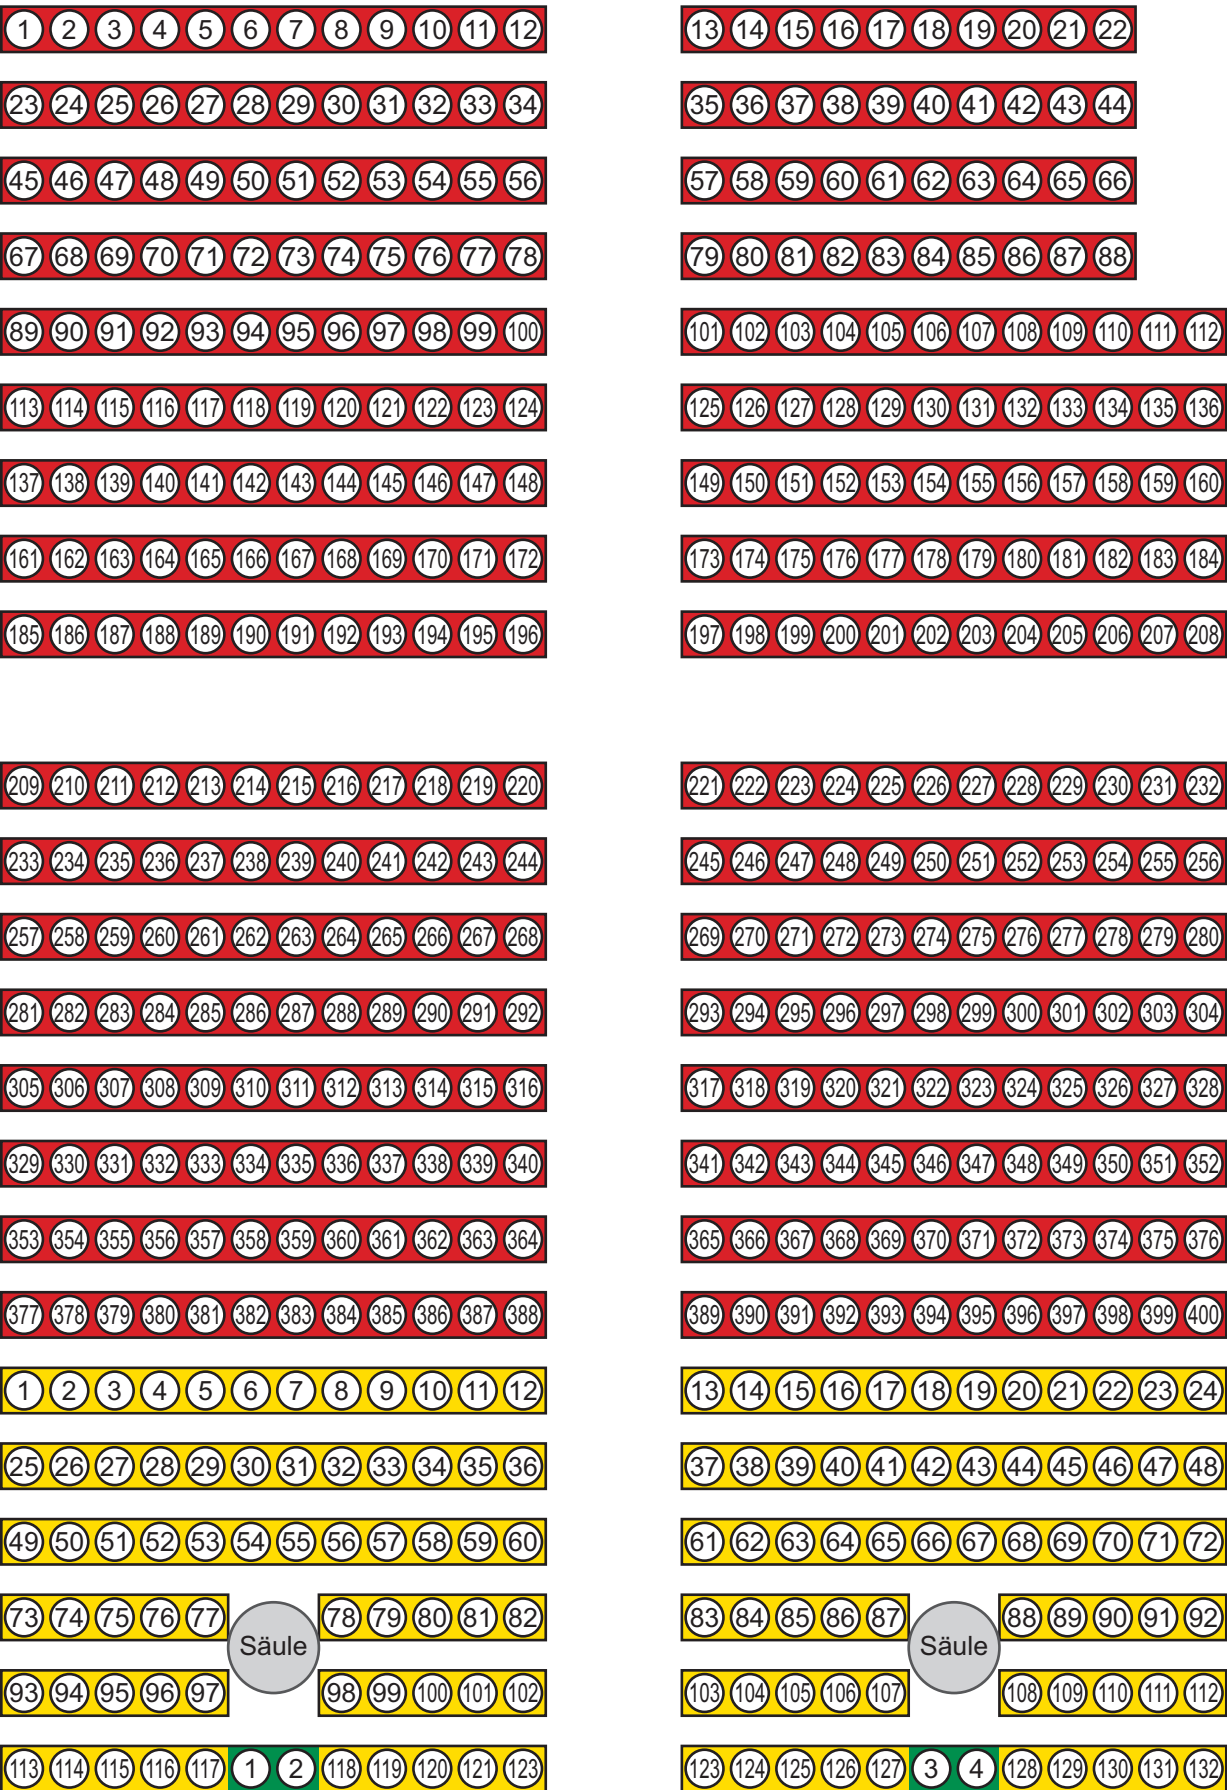

Sand, katholische Kirche

Kirchenschiff

Chor

Empore

Orgel