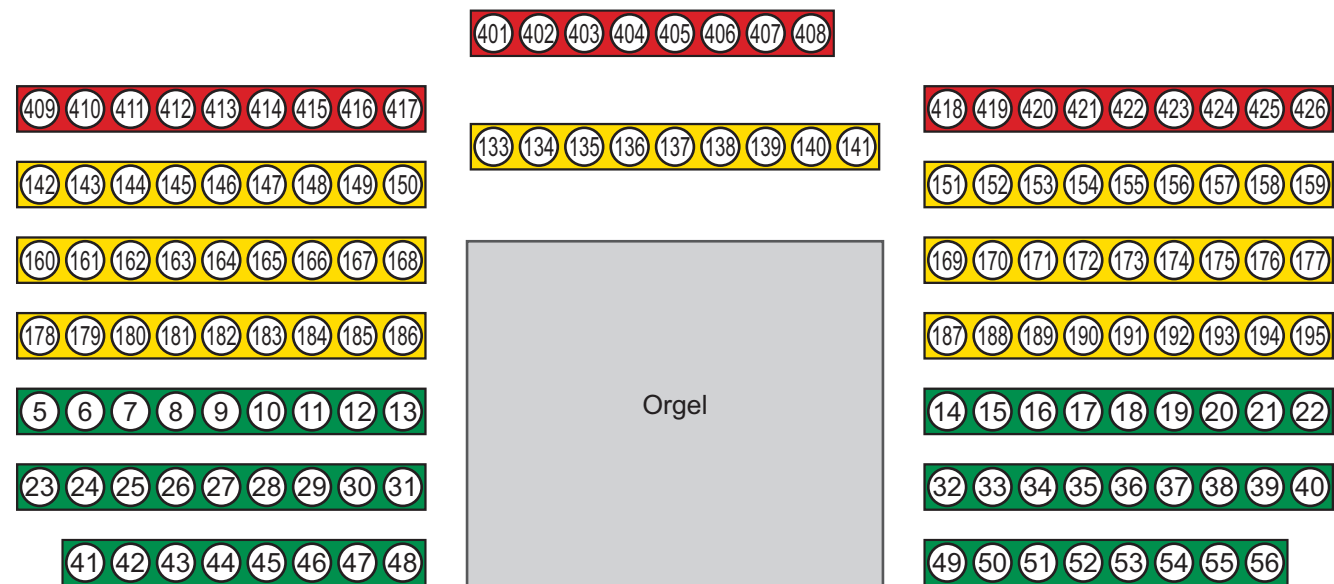

Sand, katholische Kirche

Kirchenschiff

Chor

Empore

Orgel