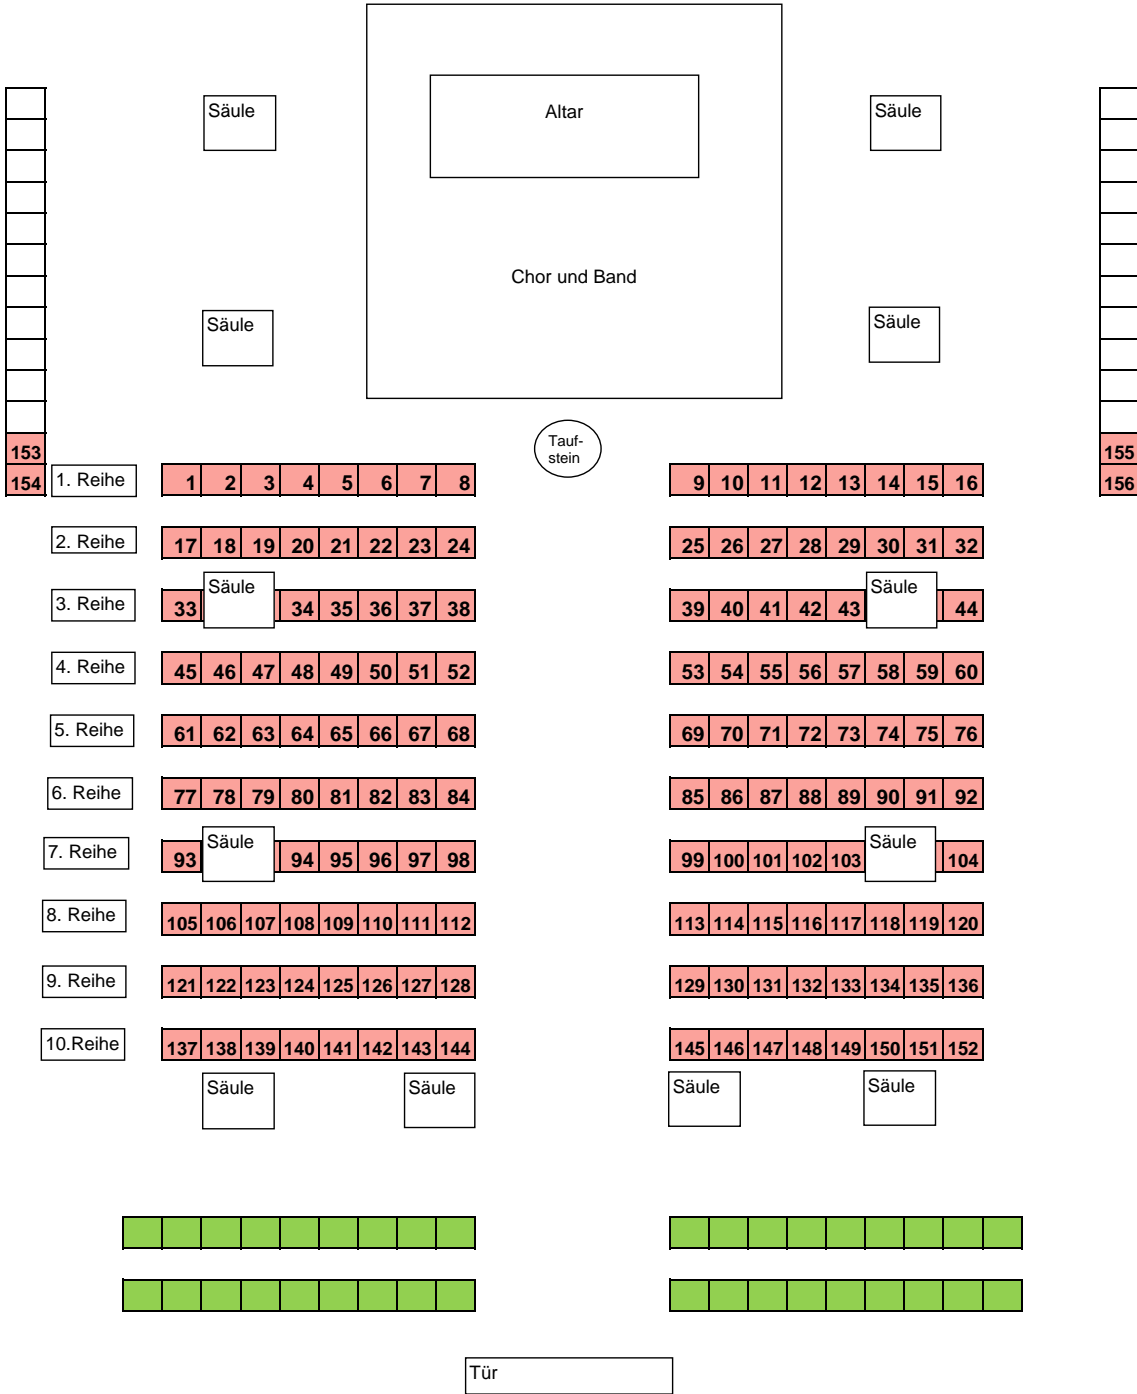

Maroldsweisach. Ev. Kirche, Schiff

1. Empore links

Maroldsweisach. Ev. Kirche

1. Empore rechts

1. Empore, Mitte

2. Empore links

Maroldsweisach. Ev. Kirche

2. Empore rechts