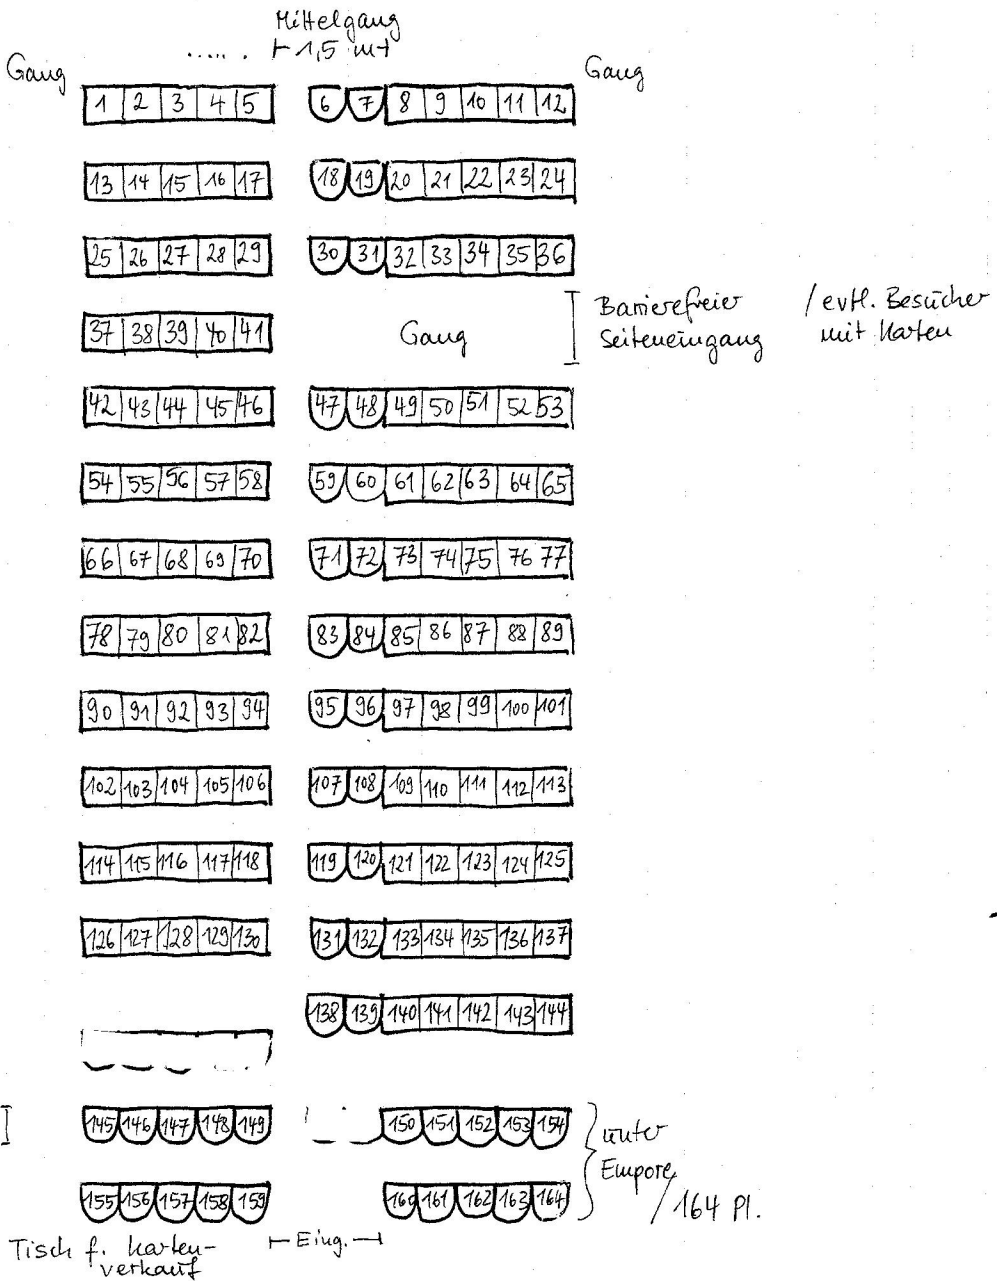

Original  
Kath. Kirche St. Magdalena Hüruprechtshausen

Gospelkonzert 2018  
So. 21.10.18, 17:00 Uhr

Altar / Chor / Baud

1. Empore

/ 30 Pl.

keine Sicht  
30 Stehplätze

2. Empore

10 - 20 Stehplätze

120 Pl.