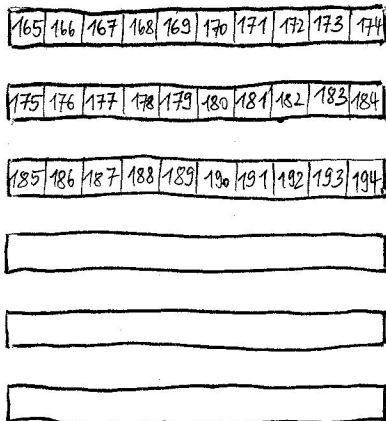

Original  
Kath. Kirche St. Magdalena Hüruprechtshausen

Gospelkonzert 2018  
So. 21.10.18, 17:00 Uhr

Altar / Chor / Baud

1. Empore

/ 30 Pl.

keine Sicht  
30 Stehplätze

2. Empore

10 - 20 Stehplätze

120 Pl.