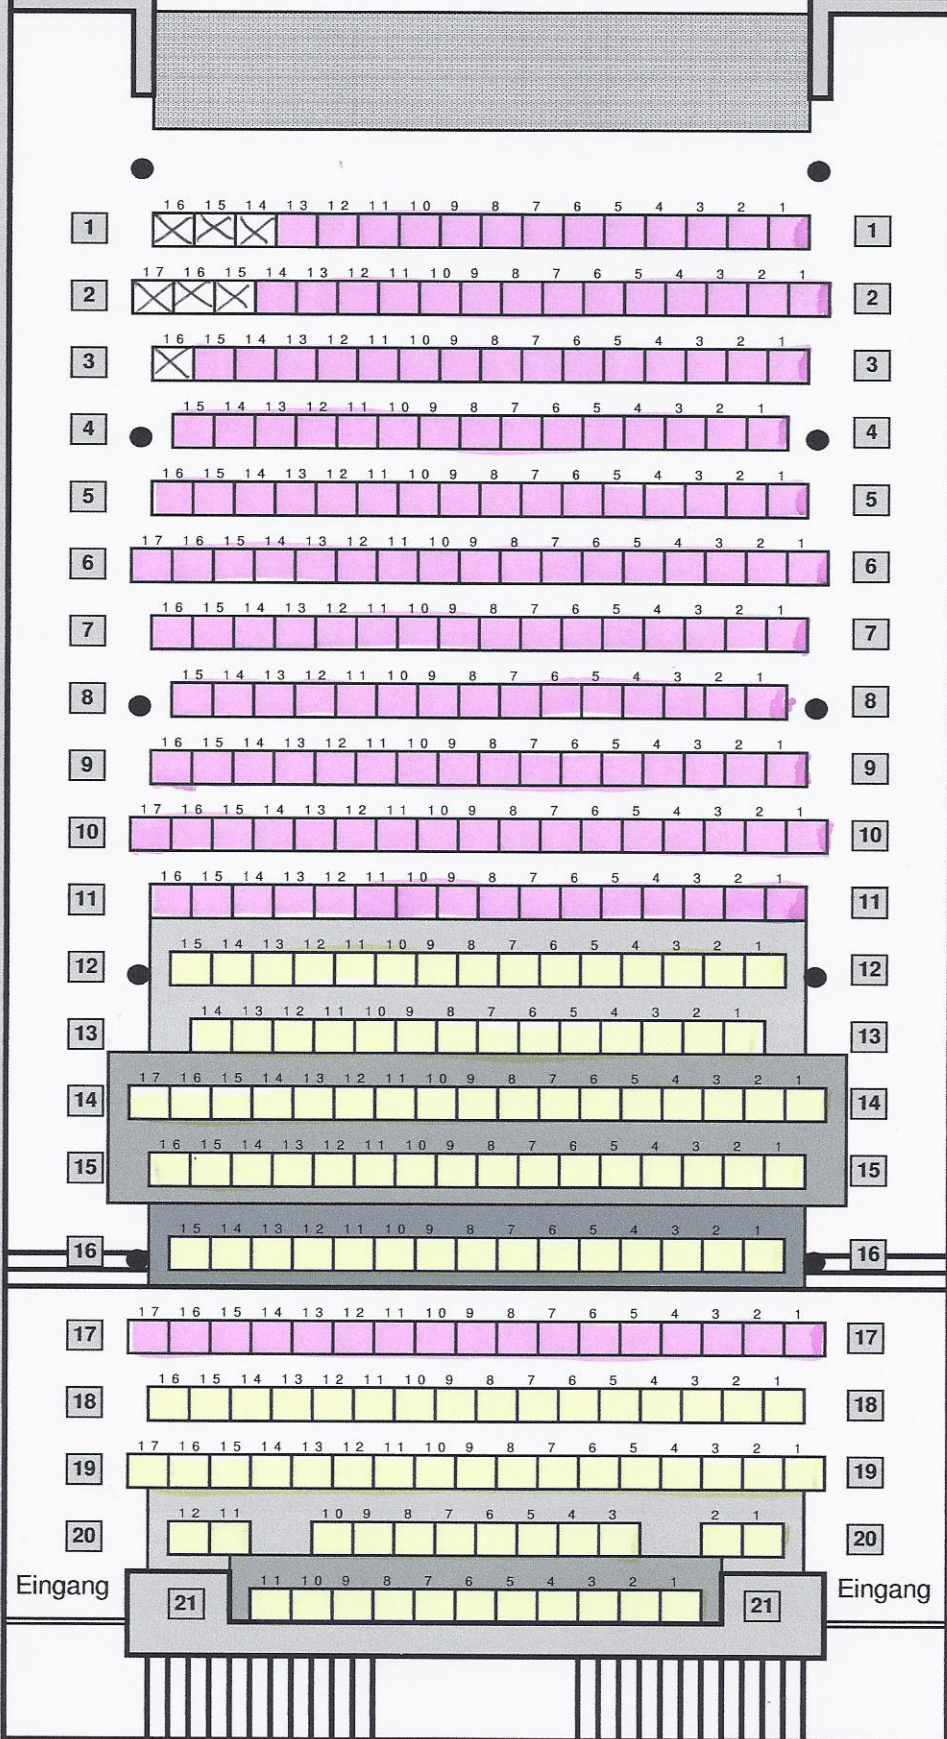

Stadthalle Haßfurt

Reihenbestuhlung

mit Bühnenüberbau

- Reihe 12, 13, 14, 15, 16, 20, 21 erhöht -

GESAMT: 17.000 Plätze

Galerie

BÜHNE

Link

Rechts

Verfolger

Mischpult

Regiestelle

Eingang

Eingang